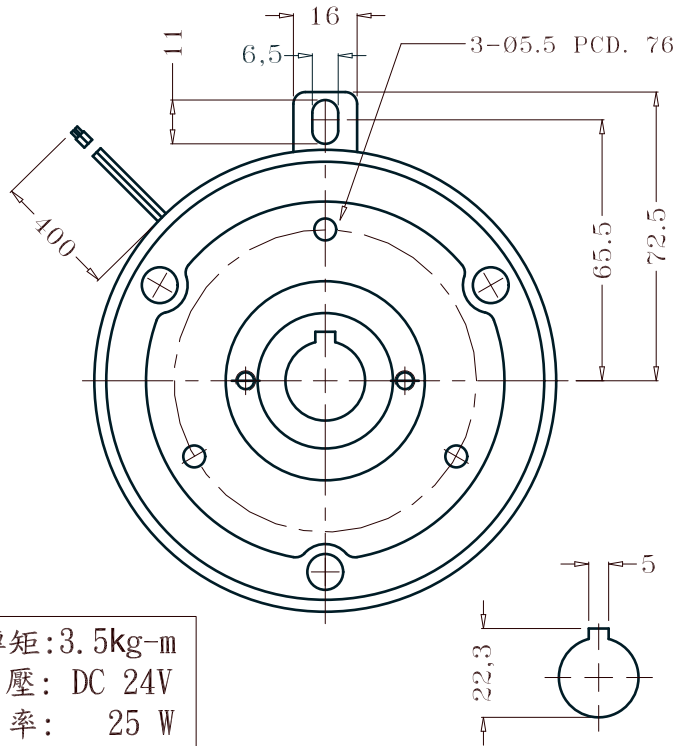

## SECS-3.5-20

電磁離合器(軸承安裝型)

Clutch (Bearing Type)

額定轉矩: 3.5kg-m  
電 壓: DC 24V  
功 率: 25 W

## SECS-5-25

電磁離合器(軸承安裝型)

Clutch (Bearing Type)

額定轉矩: 5kg-m  
電 壓: DC24V  
功 率: 33W