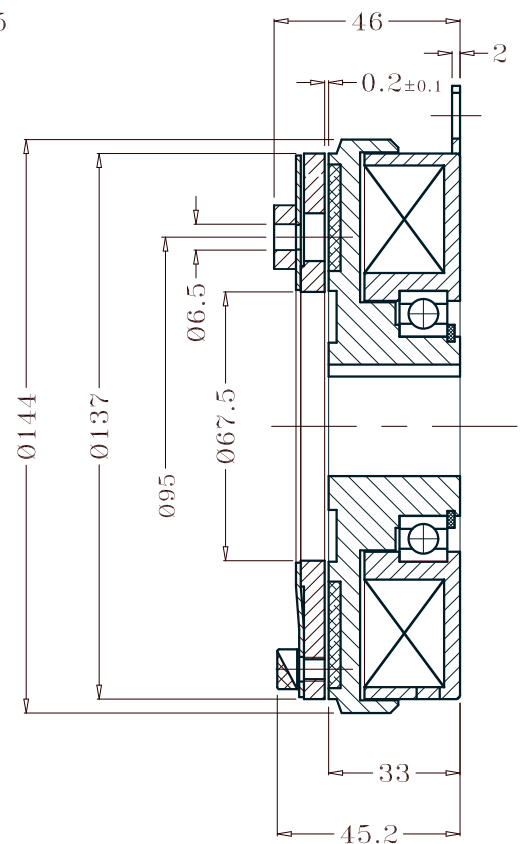

## SECS-3.5-20

電磁離合器(軸承安裝型)

Clutch (Bearing Type)

額定轉矩: 3.5kg-m  
電 壓: DC 24V  
功 率: 25 W

## SECS-5-25

電磁離合器(軸承安裝型)

Clutch (Bearing Type)

額定轉矩: 5kg-m  
電 壓: DC24V  
功 率: 33W