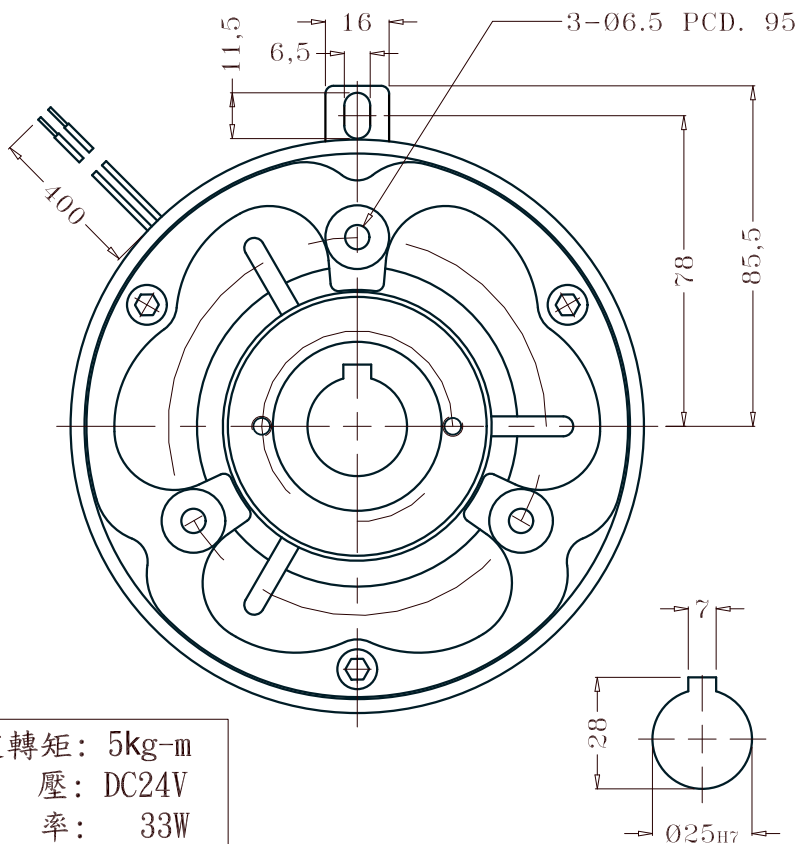

## SECS-3.5-20

電磁離合器(軸承安裝型)

Clutch (Bearing Type)

額定轉矩: 3.5kg-m  
電 壓: DC 24V  
功 率: 25 W

## SECS-5-25

電磁離合器(軸承安裝型)

Clutch (Bearing Type)

額定轉矩: 5kg-m  
電 壓: DC24V  
功 率: 33W