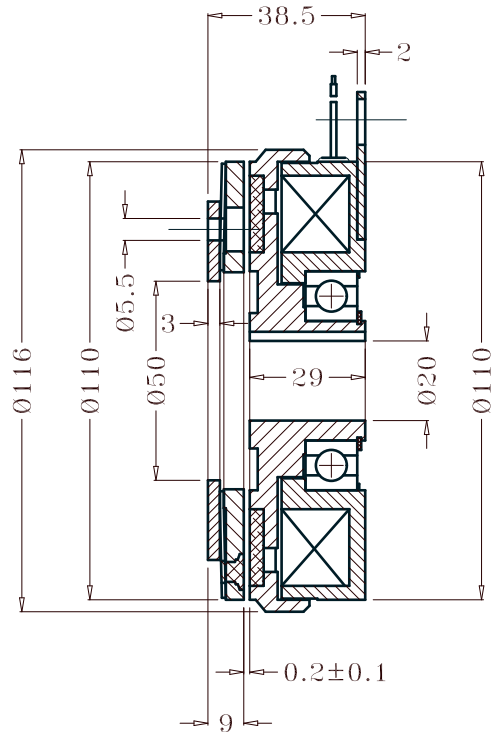

## SECS-3.5-20

電磁離合器(軸承安裝型)

Clutch (Bearing Type)

額定轉矩: 3.5kg-m  
電 壓: DC 24V  
功 率: 25 W

## SECS-5-25

電磁離合器(軸承安裝型)

Clutch (Bearing Type)

額定轉矩: 5kg-m  
電 壓: DC24V  
功 率: 33W